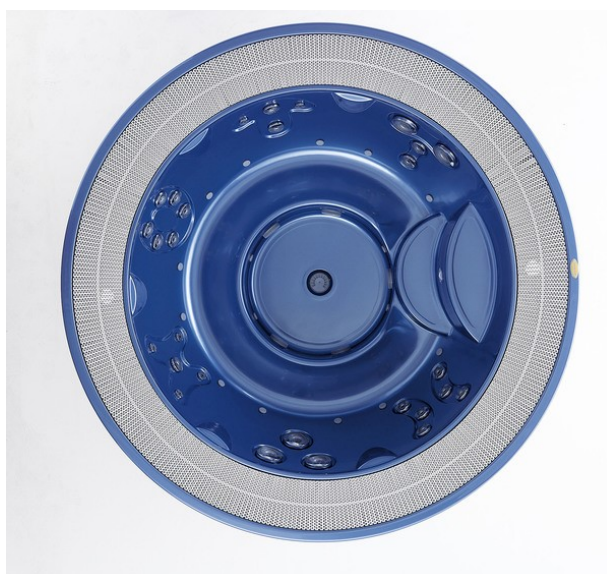

Alimia

Gamme Professionnelle

Le spa créé pour une utilisation professionnelle

Dimensions	Diam 237 x 98Hcm
Sièges	6-7
Jets	28
Blowers	16
Système de lumière multicolore	✓
Appoint d'eau automatique	✓
Bac tampon	Surbaissé Ou standard
Triphasé - Réchauffeur	12KW
Ou Triphasé - Echangeur	
Couverture Provinyle Ice	✓
Générateur d'ozone	Optionnel
Encastrable	✓
Cuve	Platinum Porcelaine Cobalt