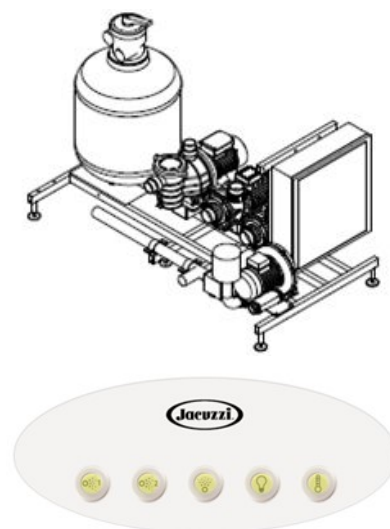

Profile pro

Spa portable avec pompes et filtration déportées

		Version BASE	Version TOP SOUND
Caractéristiques	Sièges (dont 1 place allongée)	5-6	
	Structure	Acier	
	Fond	ABS	
	Installation	À poser ou à encastrer	
	Type d'isolation coque	Polyuréthane	
	Winter Pro Kit	Option	
Equipements	Jets PowerPro®	31	
	Aromathérapie	Oui	
	Blowers	14	
	Éclairage subaquatique	Light System / Multicolor	
Pompes déportées	Système Audio avec télécommande	-	Par Bluetooth
	Pompe d'hydromassage	2	
Système de filtration et chauffage	Pompe de circulation	1	
	Filtration à sable	Oui	
	Chauffage	Électrique ou échangeur	
Système de contrôle	Traitement UV ClearRay®	En option	
	Tableau de contrôle	Oui, sur la machinerie déportée	
Dimensions	Clavier de commande utilisateur	Tactile	
	Longueur x Largeur (cm)	239x215	
	Hauteur (cm)	93	