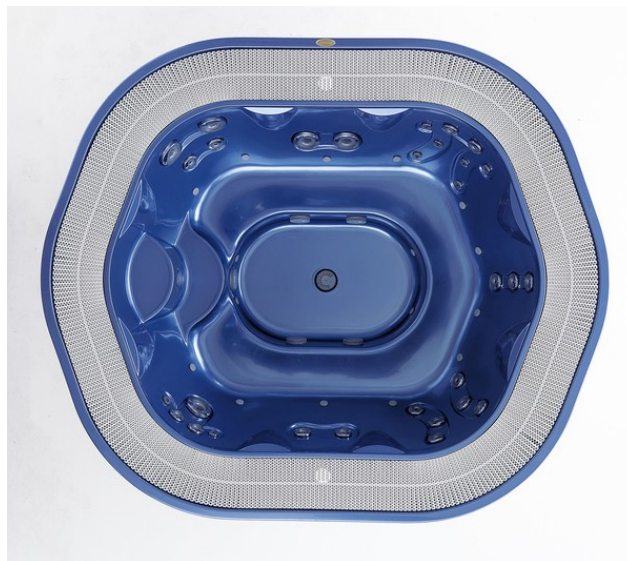

Sienna

Gamme Professionnelle

Un spa à débordement pour une utilisation publique

Dimensions	257 x 219 x 98Hcm
Sièges	7-8
Jets	30
Blowers	16
Système de lumière multicolore	✓
Appoint d'eau automatique	✓
Bac tampon	Surbaissé Ou standard
Triphasé - Réchauffeur	12KW
Ou Triphasé - Echangeur	
Couverture Provinyle Ice	✓
Générateur d'ozone	Optionnel
Encastrable	✓
Cuve	Platinum Porcelaine Cobalt