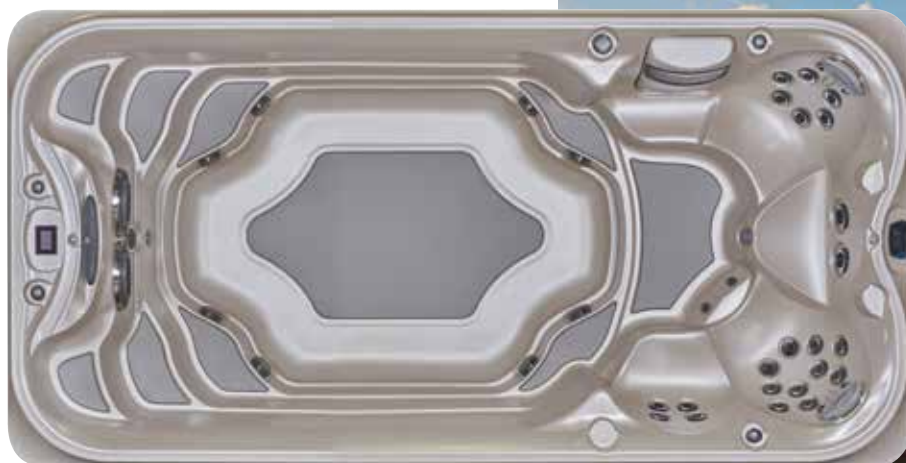

Idéal pour nager et se détendre.

La structure interne de la coque stoppe les vagues de retour.

Les buses d'aspiration sont situées à chaque extrémité du spa de nage pour créer un effet de roulement avec le flux de l'eau.

SPAS DE NAGE

POWERPRO™ J-19

DIMENSIONS : 564 X 236 X 135 cm

NOMBRE DE PLACES : 4

VOLUME MOYEN DU SPA : 9 038 Litres

TOTAL DE JETS : 28 jets PowerPro™

Jets PowerPro® Swim PX : 2

POWERPRO™ J-16

DIMENSIONS : 472 X 236 X 135 cm

NOMBRE DE PLACES : 4

VOLUME MOYEN DU SPA : 7 638 Litres

TOTAL DE JETS : 28 jets PowerPro™

Jets PowerPro® Swim PX : 2

POWERACTIVE™ J-19

DIMENSIONS : 564 X 236 X 135 cm

NOMBRE DE PLACES : 4