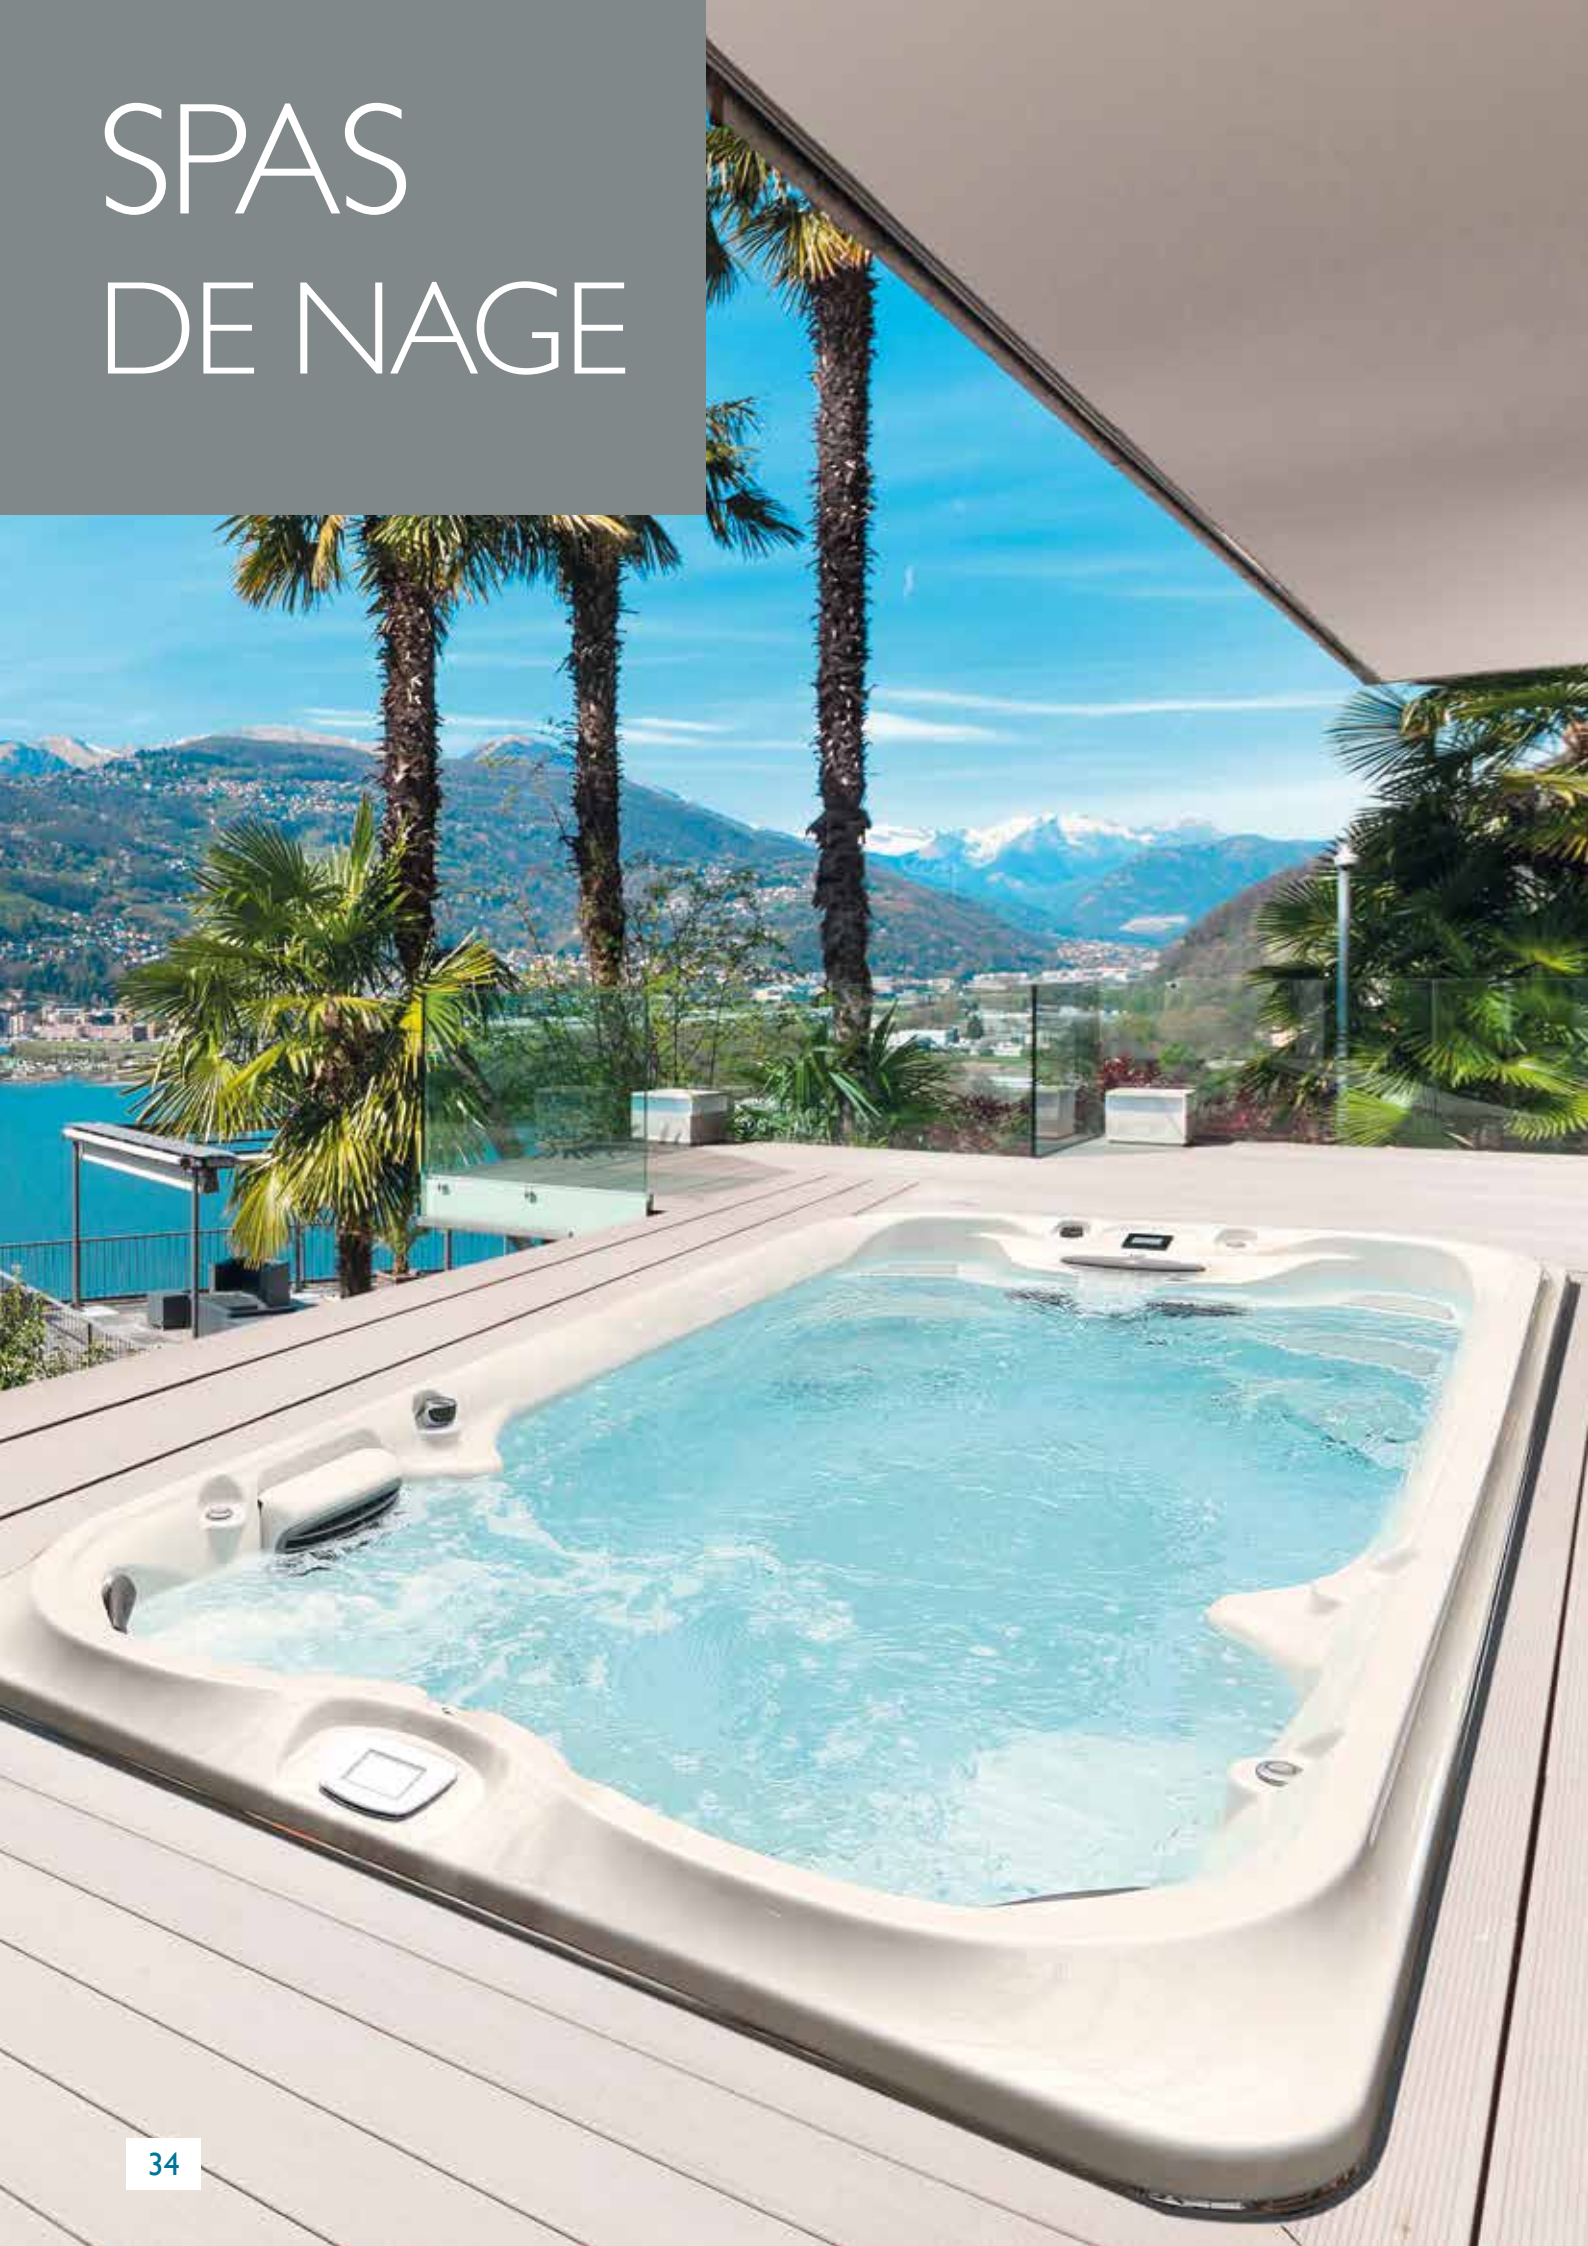

SPAS DE NAGE

PERFORMANCE

Jets de nage à contre-courant Swim Powerpro®.

Développé pour permettre à l'eau de former un courant sans turbulences, ces jets «larges» offrent une expérience de nage optimale.

DESIGN

Idéal pour nager et se détendre.

La structure interne de la coque stoppe les vagues de retour.

Les buses d'aspiration sont situées à chaque extrémité du spa de nage pour créer un effet de roulement avec le flux de l'eau.

CARACTÉRISTIQUES

- Panneau de commande tactile ProTouch™
- Panneau de commande avec selecteur de nage (PowerPro™ Collection)
- Appuie-tête réglable
- Cascade rétro-éclairée
- Eclairage à LED Premium
- Eclairage d'angles extérieur à LED
- Habillage ProFinish™
- Sol avec effet tapis amortissant la foulée