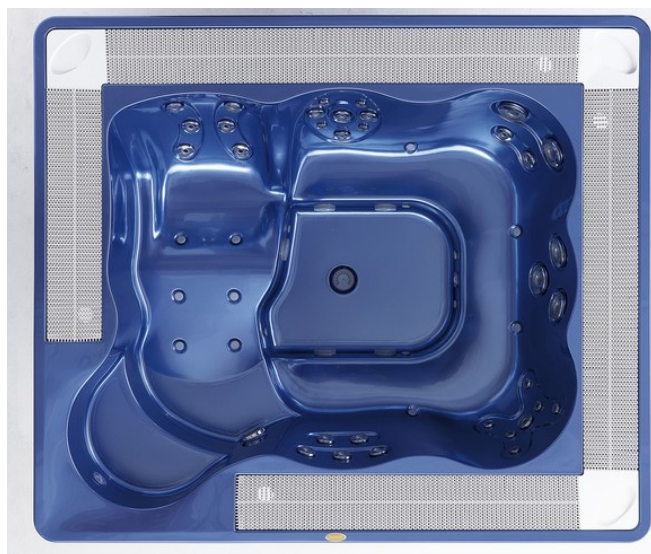

Virginia Expérience

Gamme Professionnelle

Un spa à débordement pour une utilisation publique

Dimensions	257 x 219 x 98Hcm
Sièges	6-7
Dont Place allongée	1
Jets	34
Blowers	16
Système de lumière multicolore	✓
Appoint d'eau automatique	✓
Bac tampon	Surbaissé Ou standard
Triphasé - Réchauffeur	12KW
Ou Triphasé - Echangeur	
Couverture Provynyle Ice	✓
Générateur d'ozone	Optionnel
Encastrable	✓
Cuve	Platinum Porcelaine Cobalt